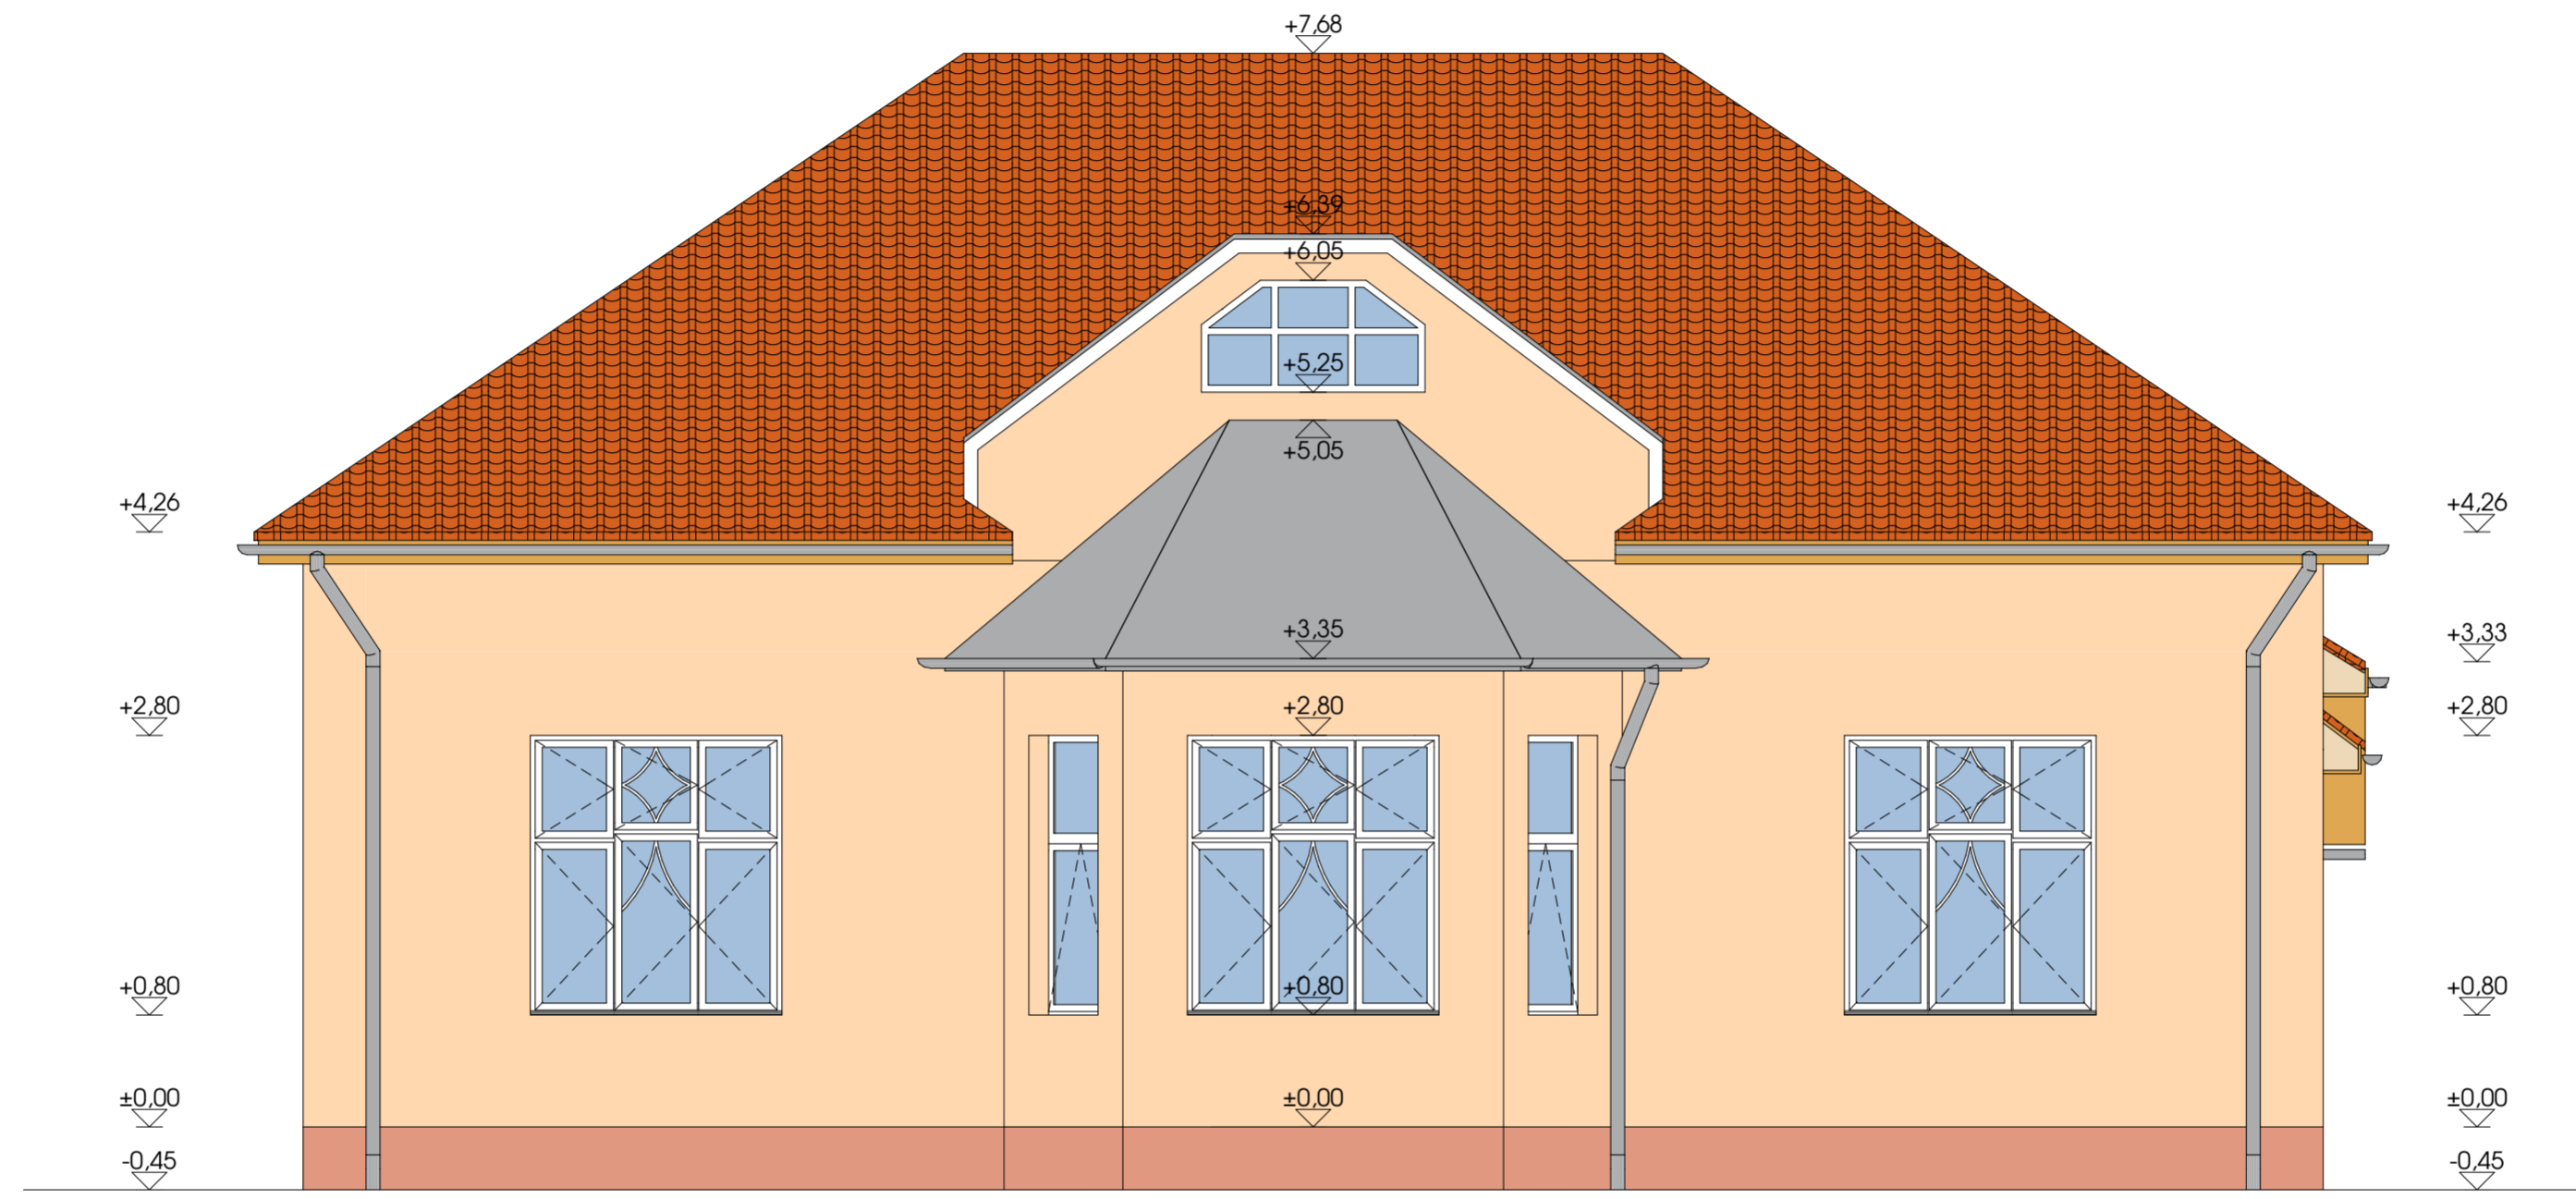

# JELENLEGI ÉSZAK-KELETI HOMLOKZAT M 1:50

## HOMLOKZATI ANYAGOK

Téglavörös színű Terrán Synus beton cserépfedés  
Fenyő színű lazúrral kezelt fa szerkezetek  
Világos narancs színű nemesvakolat falburkolat  
Sötét narancs színű lábazati vakolat  
Fehér színű fa nyílászárók  
Natúr szürke horganyzott csapadékcsatorna

Építész: **SZABÓ TAMÁS**  
É3 05-0257  
+36 70 387 9508  
www.tervasztal.hu  
3580 Tiszaújváros, Zita u. 22.

Projekt: **POLGÁRMESTERI HIVATAL  
KORSZERŰSÍTÉSE**

Építés helye:  
4075 Görbeháza, Böszörményi u. 39.  
HRSZ.: 616

Építtető:  
**GÖRBEHÁZA KÖZSÉG ÖNKORMÁNYZATA**  
4075 Görbeháza, Böszörményi u. 39.

Rajz megnevezése:  
**JELENLEGI ÉSZAK-KELETI HOMLOKZAT**

Méretarány: **M 1:50** Rajz száma:  
Dátum: **2017. 08.** **É-9**