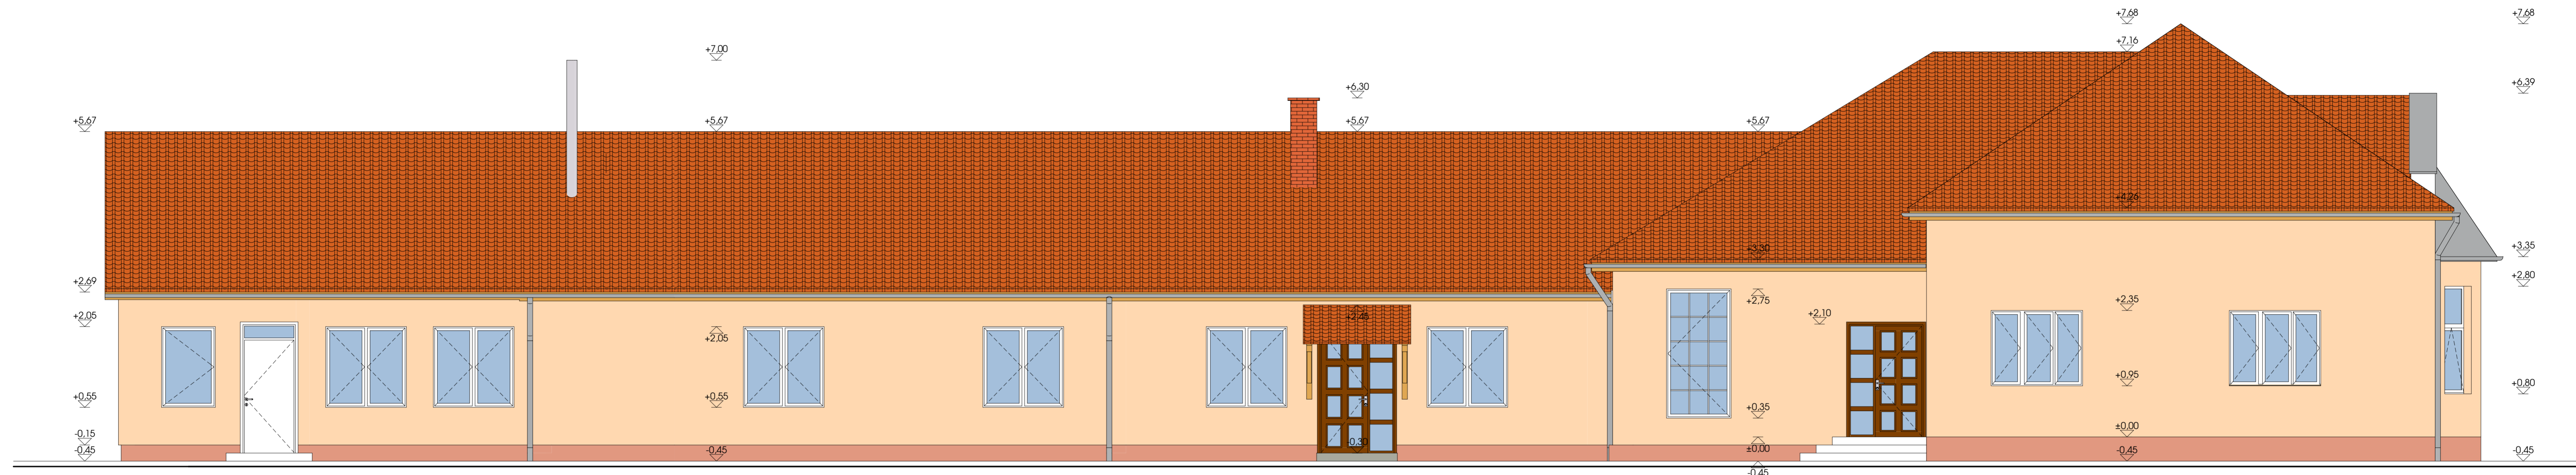

JELENLEGI DÉL-KELETI HOMLOKZAT M 1:50

HOMLOKZATI ANYAGOK

Natúr vörös színű homnyolt kerámia tetőcserép
 Fenyő színű lazúrral kezelt fa szerkezetek
 Világos narancs színű nemesvakolat falburkolat
 Sötét narancs színű lábazati vakolat
 Fehér színű fa, illetve műanyag ablakok
 Sötétbarna színű műanyag bejárati ajtók
 Natúr szürke horganyzott csapadékszatona

| | |
|-------------------|--|
| Építész: | SZABÓ TAMÁS É3 05-0257 +36 70 387 9508 www.tervasztal.hu 3580 Tiszaújváros, Zita u. 22. |
| Projekt: | POLGÁRMESTERI HIVATAL KORSZERŰSÍTÉSE |
| Építés helye: | 4075 Görbeháza, Böszörményi u. 39. HRSZ.: 616 |
| Építető: | GÖRBEHÁZA KÖZSÉG ÖNKORMÁNYZATA 4075 Görbeháza, Böszörményi u. 39. |
| Rajz megnevezése: | JELENLEGI DÉL-KELETI HOMLOKZAT |
| Méretarány: | M 1:50 |
| Dátum: | 2017. 07. |
| Terv fajtája: | KIVITELEZÉSI TERV |

É-7