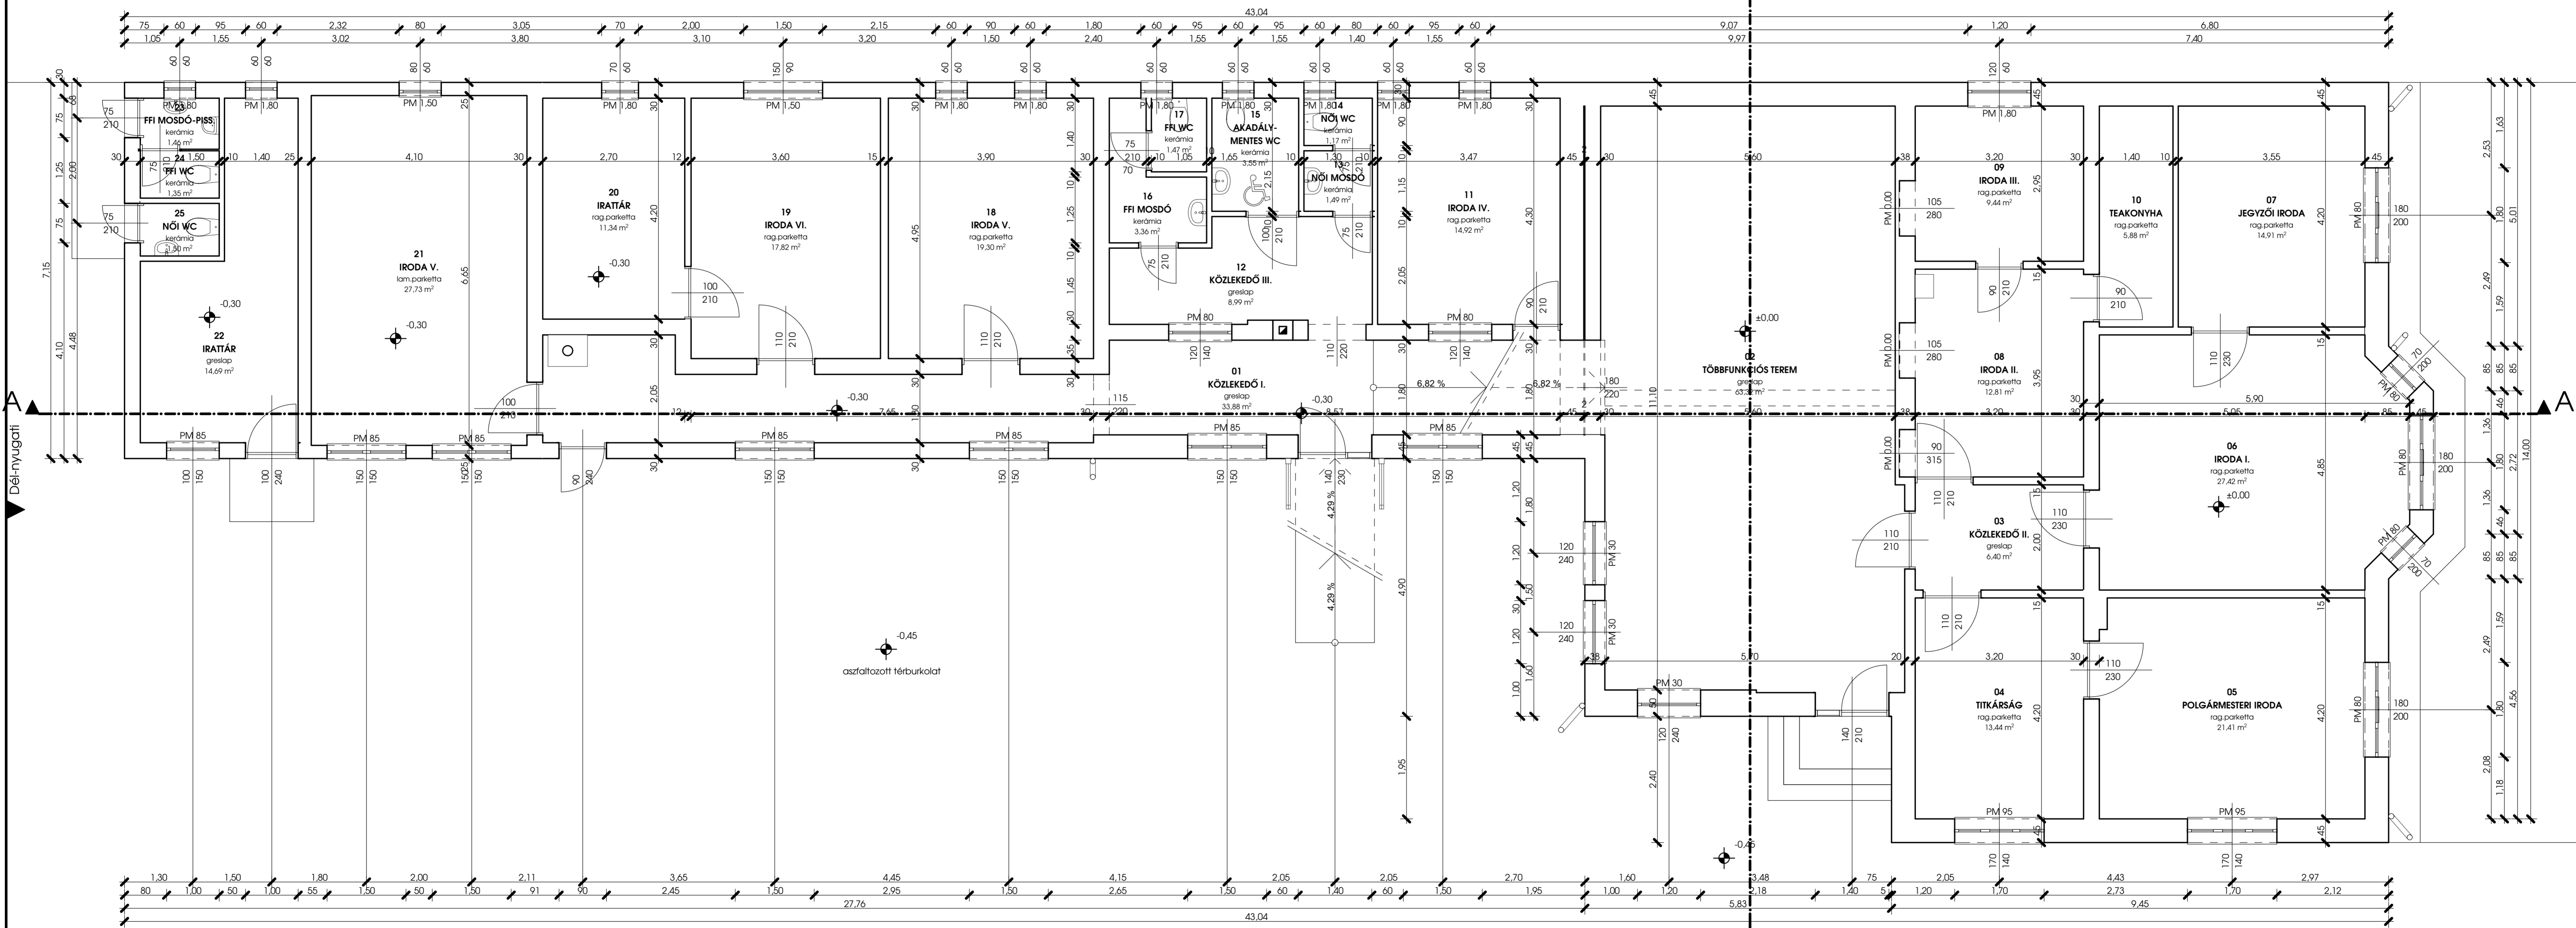

JELENLÉGI ALAPRAJZ M 1:50

Észak-keleti

Építész:	SZABÓ TAMÁS É3 05-0257 +36 70 387 9508 www.tervasztal.hu 3580 Tiszaujváros, Zita u. 22.
Projekt:	POLGÁRMESTERI HIVATAL KORSZERŰSÍTÉSE
Építés helye:	4075 Görbeháza, Böszörményi u. 39. HRSZ.: 616
Építető:	GÖRBEHÁZA KÖZSÉG ÖNKORMÁNYZATA 4075 Görbeháza, Böszörményi u. 39.
Rajz megnevezése:	JELENLÉGI ALAPRAJZ
Méretarány:	M 1:50
Dátum:	2017. 08.
Terv fajtája:	KIVITELEZÉSI TERV