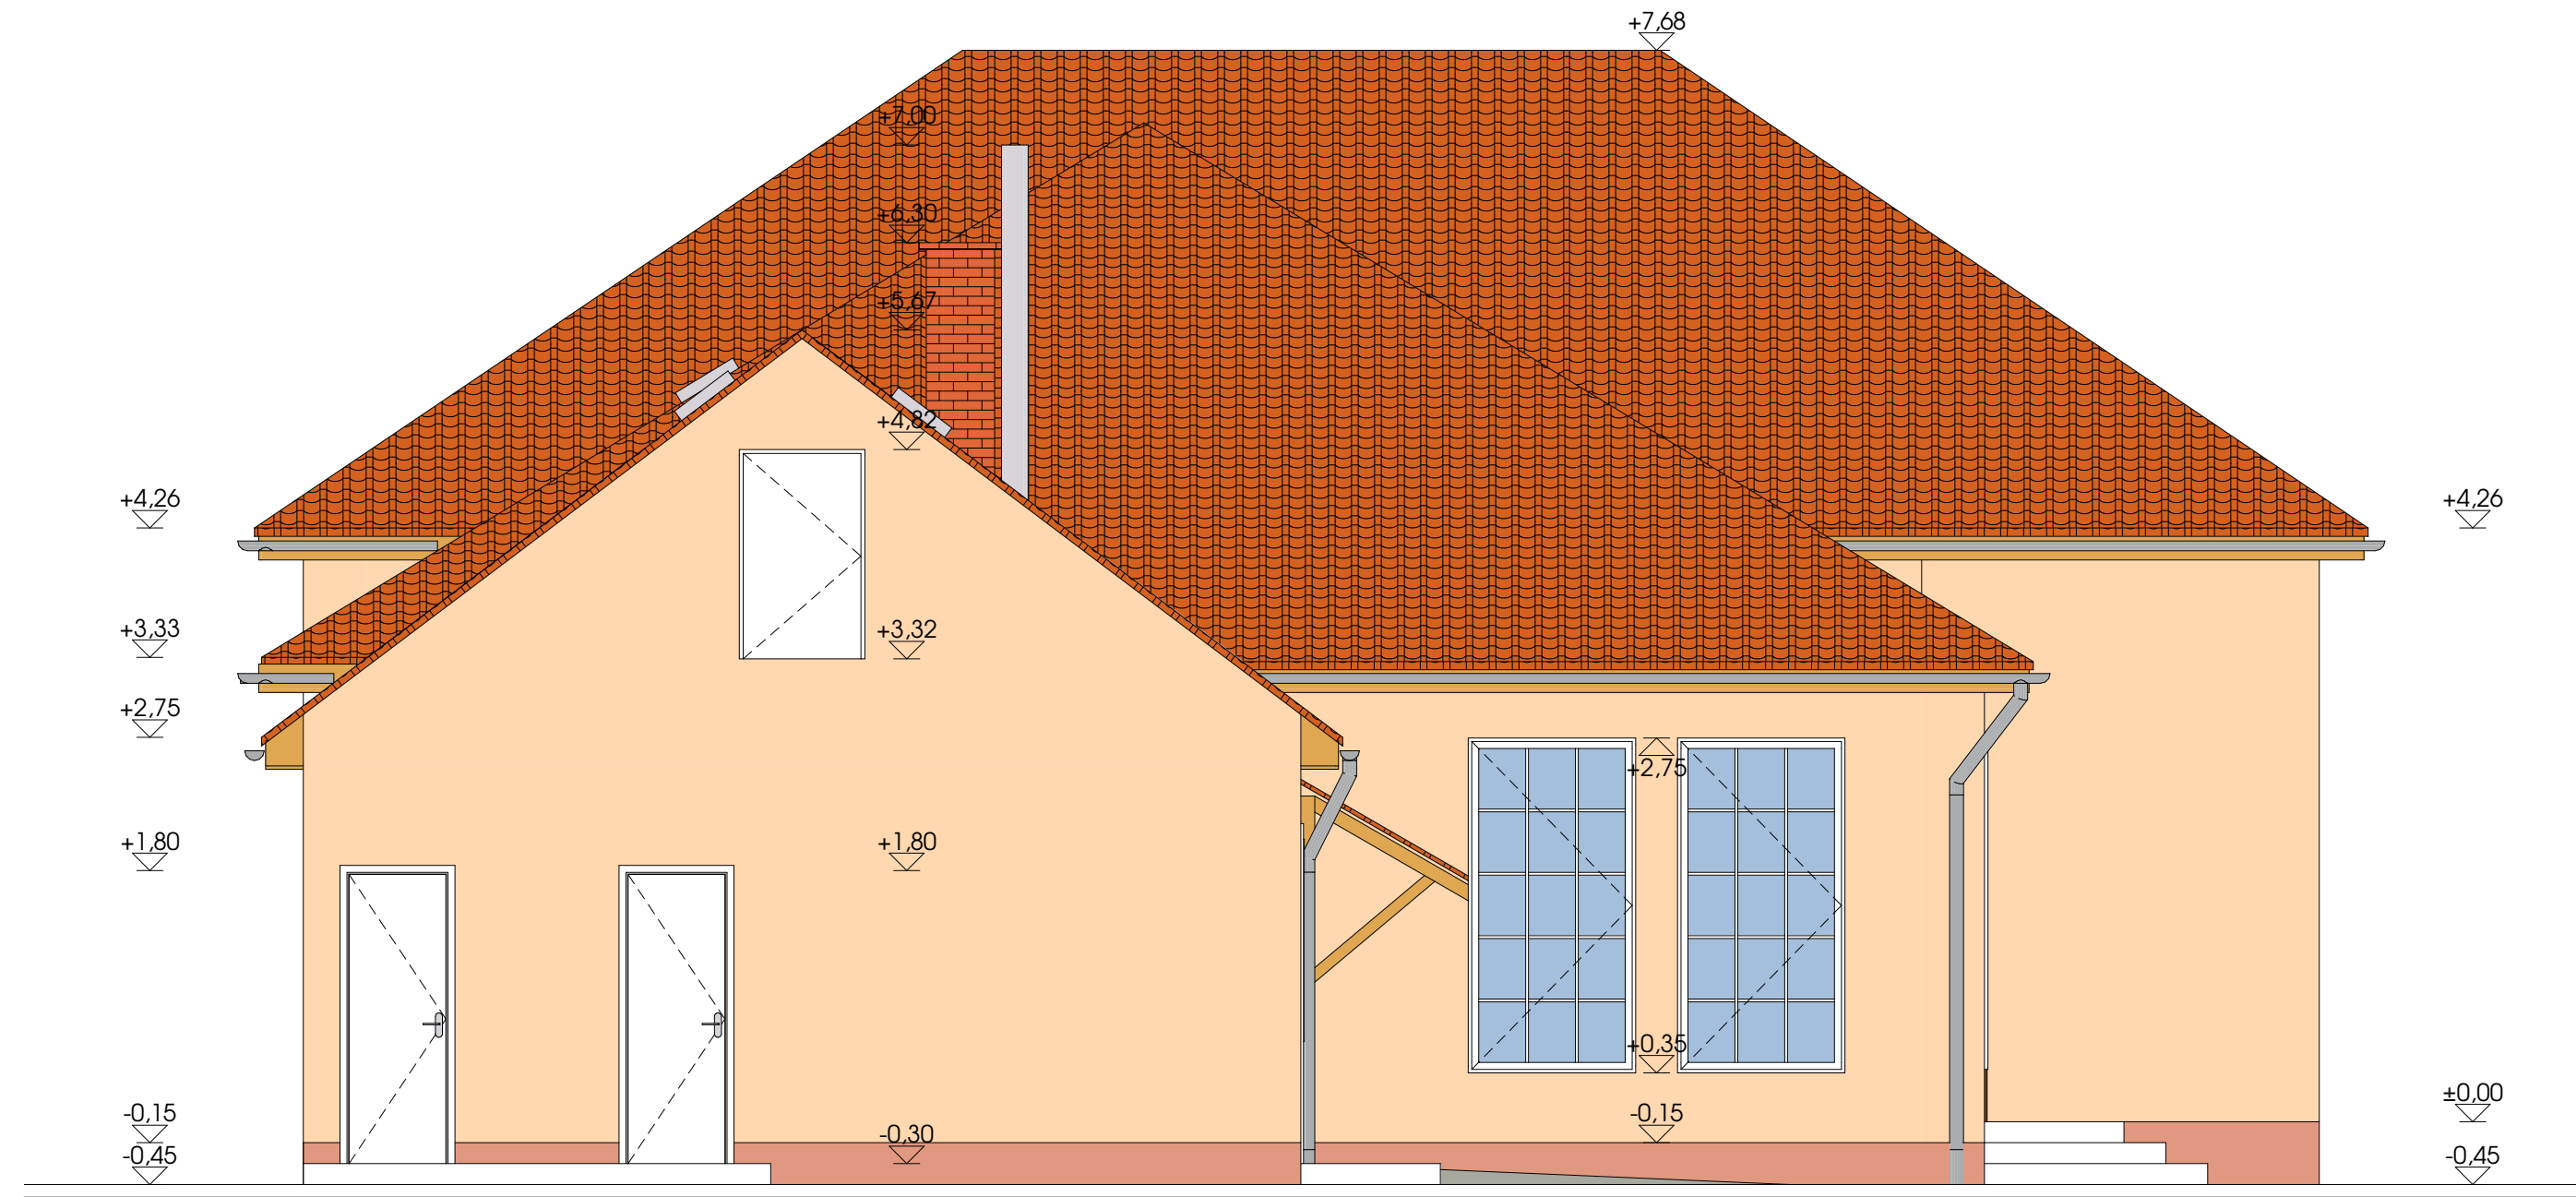

JELENLEGI DÉL-NYUGATI HOMLOKZAT M 1:50

HOMLOKZATI ANYAGOK

Natúr vörös színű hornyolt kerámia tetőcserép
 Fenyő színű lazúrral kezelt fa szerkezetek
 Világos narancs színű nemesvakolat falburkolat
 Sötét narancs színű lábazati vakolat
 Fehér színű fa, illetve műanyag ablakok
 Sötétbarna színű műanyag bejárati ajtók
 Natúr szürke horganyzott csapadékcsatorna

Építész: **SZABÓ TAMÁS**
 É3 05-0257
 +36 70 387 9508
 www.tervasztal.hu
 3580 Tiszaújváros, Zita u. 22.

Projekt: **POLGÁRMESTERI HIVATAL
 KORSZERŰSÍTÉSE**

Építés helye:
 4075 Görbeháza, Böszörményi u. 39.
 HRSZ.: 616

Építtető:
GÖRBEHÁZA KÖZSÉG ÖNKORMÁNYZATA
 4075 Görbeháza, Böszörményi u. 39.

Rajz megnevezése:
JELENLEGI DÉL-NYUGATI HOMLOKZAT

Méretarány: **M 1:50** Rajz száma:

Dátum: **2017. 08.** **É-13**

Terv fajtája: **KIVITELEZÉSI TERV**