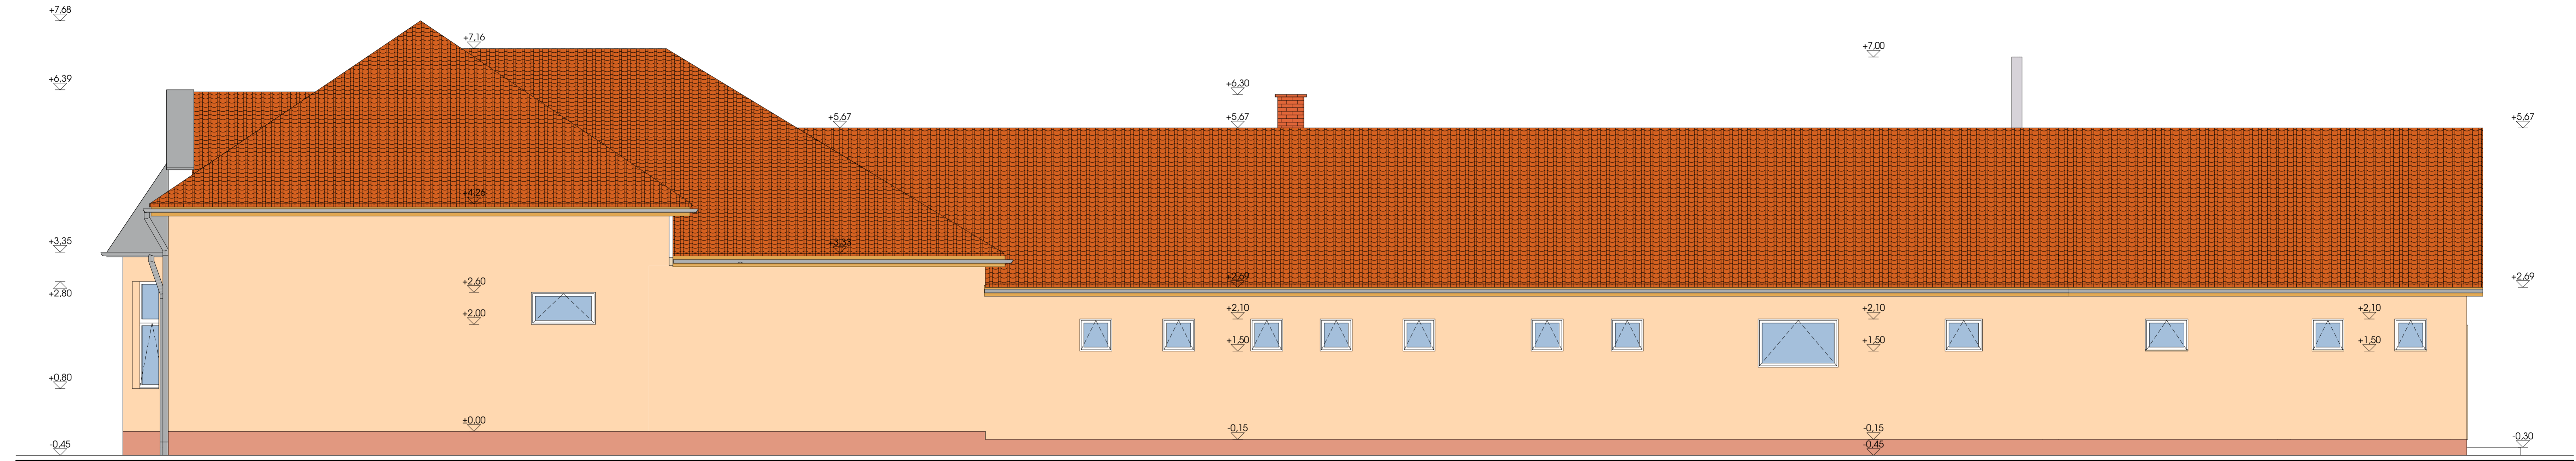

JELENLEGI ÉSZAK-NYUGATI HOMLOKZAT M 1:50

HOMLOKZATI ANYAGOK

Natúr vörös színű hornyolt kerámia tetőcserép  
Fenyő színű lazúrral kezelt fa szerkezetek  
Világos narancs színű nemesvakolat falburkolat  
Sötét narancs színű lábazati vakolat  
Fehér színű fa, illetve műanyag ablakok  
Sötétbarna színű műanyag bejárati ajtók  
Natúr szürke horganyzott csapadéksatoma

Építész: **SZABÓ TAMÁS**

É3 05-0257  
+36 70 387 9508  
www.tervasztal.hu  
3580 Tiszaújváros, Zita u. 22.

Projekt: **POLGÁRMESTERI HIVATAL  
KORSZERŰSÍTÉSE**

Építés helye:  
4075 Görbeháza, Böszörményi u. 39.  
HRSZ.: 616

Építtető:  
**GÖRBEHÁZA KÖZSÉG ÖNKORMÁNYZATA**  
4075 Görbeháza, Böszörményi u. 39.

Rajz megnevezése:  
**JELENLEGI ÉSZAK-NYUGATI HOMLOKZAT**

Méretarány: **M 1:50** Rajz száma:

Dátum: **2017. 08.** **É-11**

Terv fajtája: **KIVITELEZÉSI TERV**